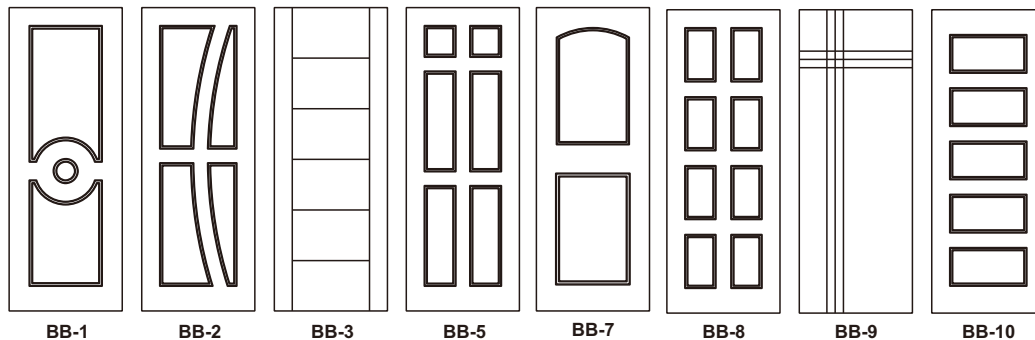

STANDARD PINTU DUMA®

- ① Board WPC
- ② Insert WPC
- ③ Closer WPC
- ④ Insert Besi

PINTU BOARD WPC

Pintu Board WPC (cm)	Harga / Unit (Rp.) Sudah Termasuk INSERT BESI 2 Ljr/Pintu		
	**Economy (0.3cm)	Standard (0.5cm)	Deluxe (0.8cm)
Tipe ROUTER (R)			
60 x 190	700.000	820.000	N/A
60 x 210	775.000	870.000	
72 x 210	830.000	980.000	N/A
72 x 220	880.000	1.030.000	
72 x 240	980.000	1.130.000	
82 x 210	950.000	1.100.000	1.350.000
82 x 220	1.000.000	1.150.000	1.400.000
82 x 240	N/A	1.250.000	1.500.000
82 x 280		1.450.000	1.700.000
92 x 210	1.050.000	1.250.000	1.600.000
92 x 220	1.100.000	1.300.000	1.650.000
92 x 240	N/A	1.400.000	1.750.000
92 x 280		1.650.000	2.000.000

** = Khusus Aplikasi Pintu Kamar Mandi

BB-4

BB-11

BB-6

Pintu Board WPC (cm)	Harga / Unit (Rp.) Sudah Termasuk INSERT BESI 2 Ljr/Pintu		
	**Economy (0.3cm)	Standard (0.5cm)	Deluxe (0.8cm)
Tipe ROUTER & GLASS (RG) >> Belum Termasuk KACA			
60 x 190	850.000	970.000	N/A
60 x 210	925.000	1.020.000	
72 x 210	980.000	1.130.000	N/A
72 x 220	1.030.000	1.180.000	
72 x 240	1.130.000	1.280.000	
82 x 210	1.100.000	1.250.000	1.500.000
82 x 220	1.150.000	1.300.000	1.550.000
82 x 240	N/A	1.400.000	1.650.000
82 x 280		1.600.000	1.850.000
92 x 210	1.200.000	1.400.000	1.750.000
92 x 220	1.250.000	1.450.000	1.800.000
92 x 240	N/A	1.550.000	1.900.000
92 x 280		1.800.000	2.150.000
KACA (untuk Tipe RG)		BENING: Rp. 75.000	ES: Rp. 130.000

KUSEN WPC / DOOR JAMB

Kusen WPC (cm)	Harga/Lonjor (Rp.)			
	 DJA	 DJB	 DJC	 DJD
	Ukuran: L : 19,4 T : 8	Ukuran: L : 17,4 T : 8	Ukuran: L : 15 T : 4,8	Ukuran: L : 10 T : 3,3
230	250.000	220.000	160.000	120.000
250	280.000	240.000	170.000	140.000
310	350.000	300.000	220.000	170.000
350	390.000	330.000	240.000	190.000