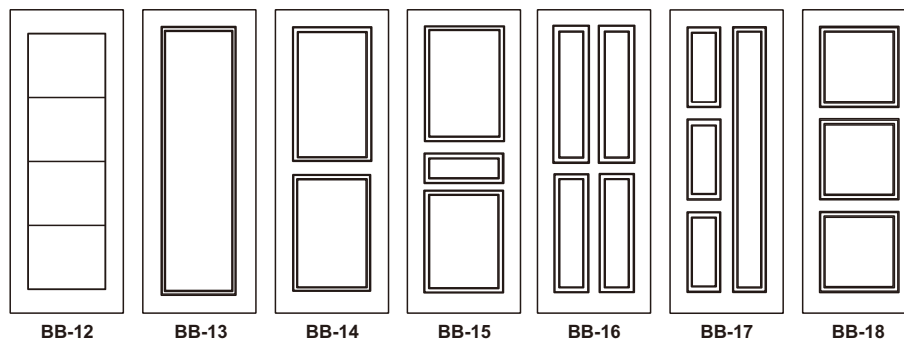

STANDARD PINTU DUMA®

- ① Board WPC
- ② Insert WPC
- ③ Closer WPC
- ④ Insert Besi

PINTU BOARD WPC

Pintu Board WPC (cm)	Harga / Unit (Rp.) Sudah Termasuk INSERT BESI 2 Ljr/Pintu		
	**Economy (0.3cm)	Standard (0.5cm)	Deluxe (0.8cm)
Tipe ROUTER (R)			
60 x 190	700.000	820.000	N/A
60 x 210	775.000	870.000	
72 x 210	830.000	980.000	N/A
72 x 220	880.000	1.030.000	
72 x 240	980.000	1.130.000	
82 x 210	950.000	1.100.000	1.350.000
82 x 220	1.000.000	1.150.000	1.400.000
82 x 240	N/A	1.250.000	1.500.000
82 x 280		1.450.000	1.700.000
92 x 210	1.050.000	1.250.000	1.600.000
92 x 220	1.100.000	1.300.000	1.650.000
92 x 240	N/A	1.400.000	1.750.000
92 x 280		1.650.000	2.000.000

** = Khusus Aplikasi Pintu Kamar Mandi

BB-4

BB-11

BB-6

Pintu Board WPC (cm)	Harga / Unit (Rp.) Sudah Termasuk INSERT BESI 2 Ljr/Pintu		
	**Economy (0.3cm)	Standard (0.5cm)	Deluxe (0.8cm)
Tipe ROUTER & GLASS (RG) >> Belum Termasuk KACA			
60 x 190	850.000	970.000	N/A
60 x 210	925.000	1.020.000	
72 x 210	980.000	1.130.000	N/A
72 x 220	1.030.000	1.180.000	
72 x 240	1.130.000	1.280.000	
82 x 210	1.100.000	1.250.000	1.500.000
82 x 220	1.150.000	1.300.000	1.550.000
82 x 240	N/A	1.400.000	1.650.000
82 x 280		1.600.000	1.850.000
92 x 210	1.200.000	1.400.000	1.750.000
92 x 220	1.250.000	1.450.000	1.800.000
92 x 240	N/A	1.550.000	1.900.000
92 x 280		1.800.000	2.150.000
KACA (untuk Tipe RG)		BENING: Rp. 75.000	ES: Rp. 130.000

KUSEN WPC / DOOR JAMB

Kusen WPC (cm)	Harga/Lonjor (Rp.)			
	 DJA	 DJB	 DJC	 DJD
	Ukuran: L : 19,4 T : 8	Ukuran: L : 17,4 T : 8	Ukuran: L : 15 T : 4,8	Ukuran: L : 10 T : 3,3
230	250.000	220.000	160.000	120.000
250	280.000	240.000	170.000	140.000
310	350.000	300.000	220.000	170.000
350	390.000	330.000	240.000	190.000