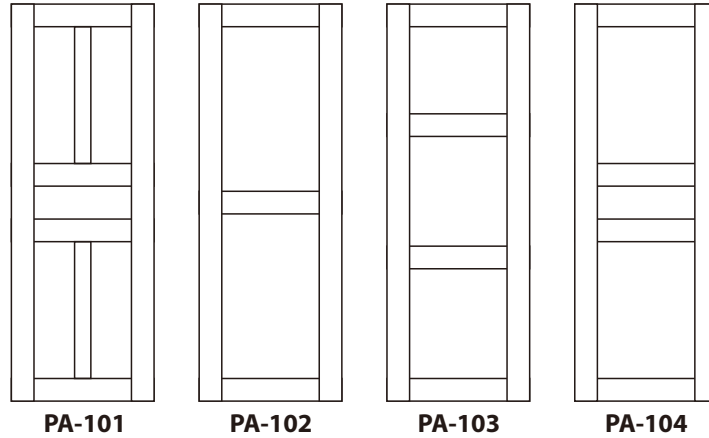

KUSEN WPC / DOOR JAMB

Kusen WPC (cm)	Harga/Lonjor (Rp.)			
	 DJA	 DJB	 DJC	 DJD
	Ukuran: L : 19,4 T : 8	Ukuran: L : 17,4 T : 8	Ukuran: L : 15 T : 4,8	Ukuran: L : 10 T : 3,3
230	250.000	220.000	160.000	120.000
250	280.000	240.000	170.000	140.000
310	350.000	300.000	220.000	170.000
350	390.000	330.000	240.000	190.000

Kusen WPC (cm)	Harga/Lonjor (Rp.)			
	 DJE	 DJF	 DJG	 DJX
	Ukuran: L : 10 T : 4,5	Ukuran: L : 12 T : 5	Ukuran: L : 12 T : 4	Ukuran: L : 7 T : 1
230	150.000	170.000	200.000	75.000
250	160.000	190.000	210.000	80.000
310	200.000	230.000	260.000	100.000
350	230.000	260.000	300.000	120.000

PINTU PANEL TIPE MODERN

PINTU PANEL TIPE CLASSIC

Paket PROMO HEMAT: PINTU PANEL SAJA		
TIPE	Ukuran (cm)	Harga Pintu PA (Rp.)
MODERN: PA-101 s/d PA-104	60 x 200	700.000
	70 x 200	800.000
	80 x 200	900.000
CLASSIC: PA-101 s/d PA-104	60 x 200	760.000
	70 x 200	860.000
	80 x 200	960.000