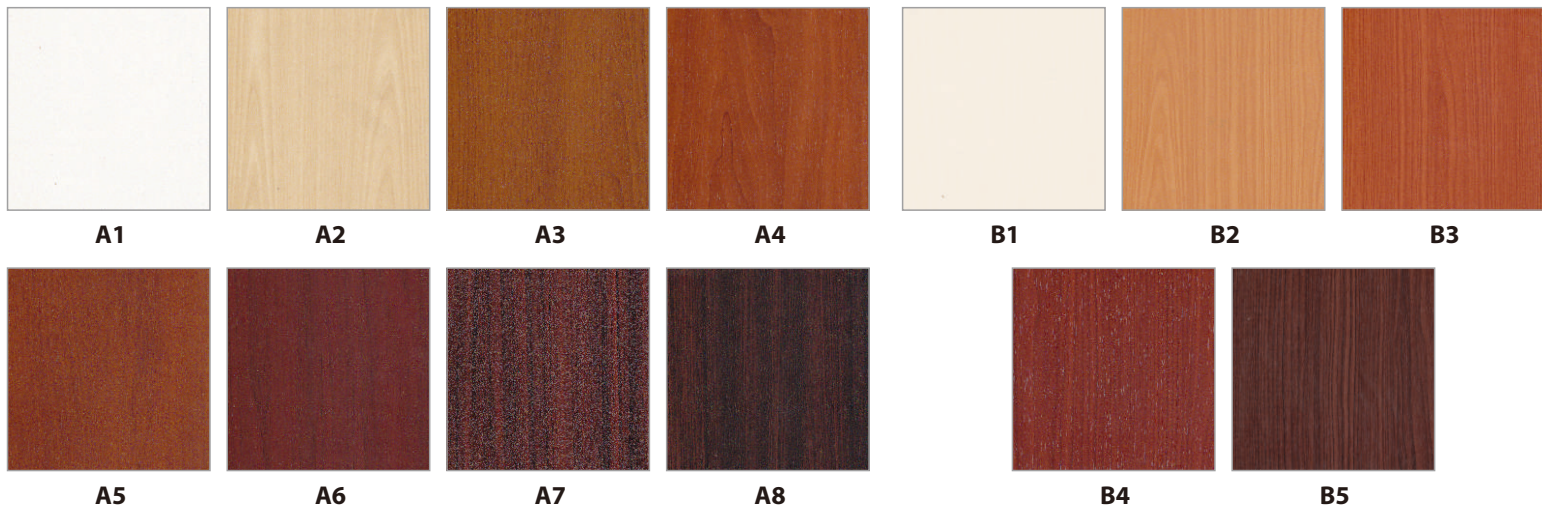

Keterangan :

- Standard Daun Jendela DUMA® menggunakan Slimar WPC & Insert WPC.
- Untuk Ketinggian Daun Jendela di atas 100 CM, sudah termasuk Insert Besi di sisi Kanan & Kiri Daun Jendela.

Warna A

Warna B