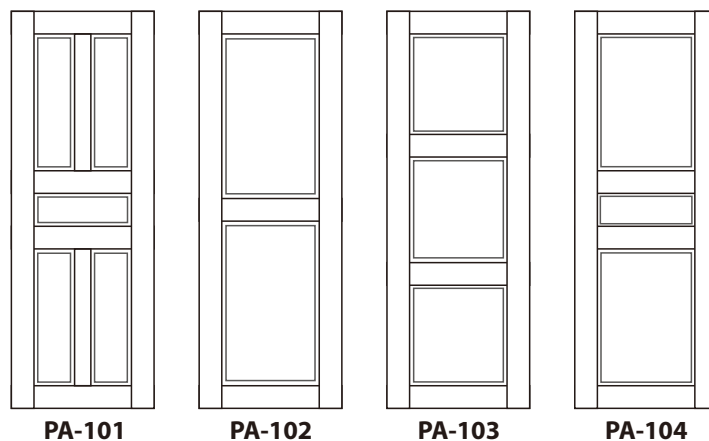

Keterangan :

- Pintu uk 60cm & 72cm (Tinggi max. 220cm) membutuhkan Kusen 230cm & Kusen 310cm.
- Pintu uk 72cm (x240cm) , 82cm & 92cm (Tinggi max. 240cm) membutuhkan Kusen 250cm & Kusen 350cm.

- **KUSEN GENDONG** = 1 Lonjor Kusen G (DJG) + 2 Lonjor Kusen X (DJX)

PINTU PANEL TIPE MODERN

PINTU PANEL TIPE CLASSIC

Paket PROMO HEMAT: PINTU PANEL SAJA		
TIPE	Ukuran (cm)	Harga Pintu PA (Rp.)
MODERN: PA-101 s/d PA-104	60 x 200	700.000
	70 x 200	800.000
	80 x 200	900.000
CLASSIC: PA-101 s/d PA-104	60 x 200	760.000
	70 x 200	860.000
	80 x 200	960.000