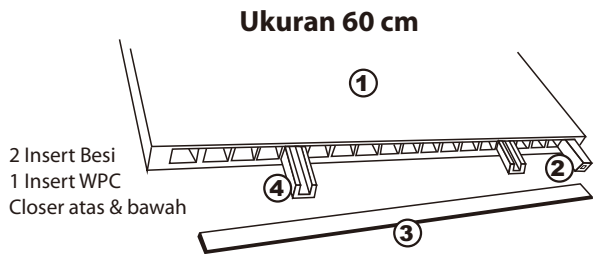

STANDARD PINTU DUMA®

- ① Board WPC
- ② Insert WPC
- ③ Closer WPC
- ④ Insert Besi

PINTU BOARD WPC

Pintu Board WPC (cm)	Harga / Unit (Rp.) Sudah Termasuk INSERT BESI 2 Ljr/Pintu		
	**Economy (0.3cm)	Standard (0.5cm)	Deluxe (0.8cm)
Tipe ROUTER (R)			
60 x 190	700.000	820.000	N/A
60 x 210	775.000	870.000	
72 x 210	830.000	980.000	N/A
72 x 220	880.000	1.030.000	
72 x 240	980.000	1.130.000	
82 x 210	950.000	1.100.000	1.350.000
82 x 220	1.000.000	1.150.000	1.400.000
82 x 240	N/A	1.250.000	1.500.000
82 x 280		1.450.000	1.700.000
92 x 210	1.050.000	1.250.000	1.600.000
92 x 220	1.100.000	1.300.000	1.650.000
92 x 240	N/A	1.400.000	1.750.000
92 x 280		1.650.000	2.000.000

** = Khusus Aplikasi Pintu Kamar Mandi

BB-4

BB-11

BB-6

Pintu Board WPC (cm)	Harga / Unit (Rp.) Sudah Termasuk INSERT BESI 2 Ljr/Pintu		
	**Economy (0.3cm)	Standard (0.5cm)	Deluxe (0.8cm)
Tipe ROUTER & GLASS (RG) >> Belum Termasuk KACA			
60 x 190	850.000	970.000	N/A
60 x 210	925.000	1.020.000	
72 x 210	980.000	1.130.000	N/A
72 x 220	1.030.000	1.180.000	
72 x 240	1.130.000	1.280.000	
82 x 210	1.100.000	1.250.000	1.500.000
82 x 220	1.150.000	1.300.000	1.550.000
82 x 240	N/A	1.400.000	1.650.000
82 x 280		1.600.000	1.850.000
92 x 210	1.200.000	1.400.000	1.750.000
92 x 220	1.250.000	1.450.000	1.800.000
92 x 240	N/A	1.550.000	1.900.000
92 x 280		1.800.000	2.150.000
KACA (untuk Tipe RG)		BENING: Rp. 75.000	ES: Rp. 130.000

KUSEN WPC / DOOR JAMB

Kusen WPC (cm)	Harga/Lonjor (Rp.)			
	 DJA	 DJB	 DJC	 DJD
	Ukuran: L : 19,4 T : 8	Ukuran: L : 17,4 T : 8	Ukuran: L : 15 T : 4,8	Ukuran: L : 10 T : 3,3
230	250.000	220.000	160.000	120.000
250	280.000	240.000	170.000	140.000
310	350.000	300.000	220.000	170.000
350	390.000	330.000	240.000	190.000