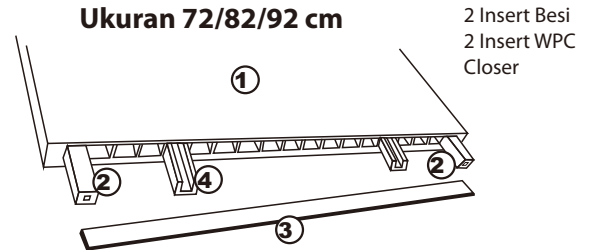

STANDARD PINTU DUMA®

- ① Board WPC
- ② Insert WPC
- ③ Closer WPC
- ④ Insert Besi

PINTU BOARD WPC

Pintu Board WPC (cm)	Harga / Unit (Rp.) Sudah Termasuk INSERT BESI 2 Ljr/Pintu		
	**Economy (0.3cm)	Standard (0.5cm)	Deluxe (0.8cm)
Tipe ROUTER (R)			
60 x 190	700.000	820.000	N/A
60 x 210	775.000	870.000	
72 x 210	830.000	980.000	N/A
72 x 220	880.000	1.030.000	
72 x 240	980.000	1.130.000	
82 x 210	950.000	1.100.000	1.350.000
82 x 220	1.000.000	1.150.000	1.400.000
82 x 240	N/A	1.250.000	1.500.000
82 x 280		1.450.000	1.700.000
92 x 210	1.050.000	1.250.000	1.600.000
92 x 220	1.100.000	1.300.000	1.650.000
92 x 240	N/A	1.400.000	1.750.000
92 x 280		1.650.000	2.000.000

** = Khusus Aplikasi Pintu Kamar Mandi

BB-4

BB-11

BB-6

Pintu Board WPC (cm)	Harga / Unit (Rp.) Sudah Termasuk INSERT BESI 2 Ljr/Pintu		
	**Economy (0.3cm)	Standard (0.5cm)	Deluxe (0.8cm)
Tipe ROUTER & GLASS (RG) >> Belum Termasuk KACA			
60 x 190	850.000	970.000	N/A
60 x 210	925.000	1.020.000	
72 x 210	980.000	1.130.000	N/A
72 x 220	1.030.000	1.180.000	
72 x 240	1.130.000	1.280.000	
82 x 210	1.100.000	1.250.000	1.500.000
82 x 220	1.150.000	1.300.000	1.550.000
82 x 240	N/A	1.400.000	1.650.000
82 x 280		1.600.000	1.850.000
92 x 210	1.200.000	1.400.000	1.750.000
92 x 220	1.250.000	1.450.000	1.800.000
92 x 240	N/A	1.550.000	1.900.000
92 x 280		1.800.000	2.150.000
KACA (untuk Tipe RG)		BENING: Rp. 75.000	ES: Rp. 130.000

KUSEN WPC / DOOR JAMB

Kusen WPC (cm)	Harga/Lonjor (Rp.)			
	 DJA	 DJB	 DJC	 DJD
	Ukuran: L : 19,4 T : 8	Ukuran: L : 17,4 T : 8	Ukuran: L : 15 T : 4,8	Ukuran: L : 10 T : 3,3
230	250.000	220.000	160.000	120.000
250	280.000	240.000	170.000	140.000
310	350.000	300.000	220.000	170.000
350	390.000	330.000	240.000	190.000